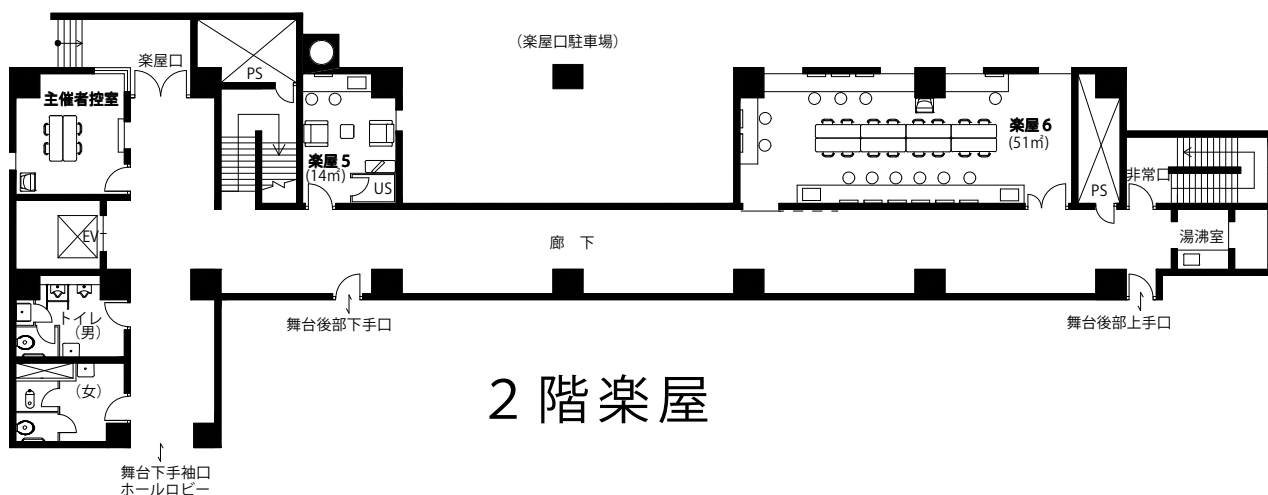

なかのZERO 大ホール楽屋のご案内

3階楽屋

2階楽屋

階数	楽屋名	m2	定員	設備など	利用料金		
					午前 (9:00~12:00)	午後 (13:00~17:00)	夜間 (18:00~22:00)
3階	楽屋1	47m2	15人	ユニットシャワー、モニター	900円	1,600円	2,300円
	楽屋2	18m2	2人	ユニットシャワー、モニター	200円	300円	800円
	楽屋3	48m2	20人	モニター	900円	1,600円	2,300円
	楽屋4	50m2	20人	和室 モニター	900円	1,600円	2,300円
	シャワー室		—	3名×2室	無料で使用できます		
2階	楽屋5	14m2	2人	ユニットシャワー、モニター	無料で使用できます		
	楽屋6	51m2	20人	ユニットシャワー、モニター	無料で使用できます		
	主催者控室 (楽屋側)	14m2	4人	モニター	無料で使用できます		
	主催者控室 (ロビー側)	7m2	2人	モニター	無料で使用できます		