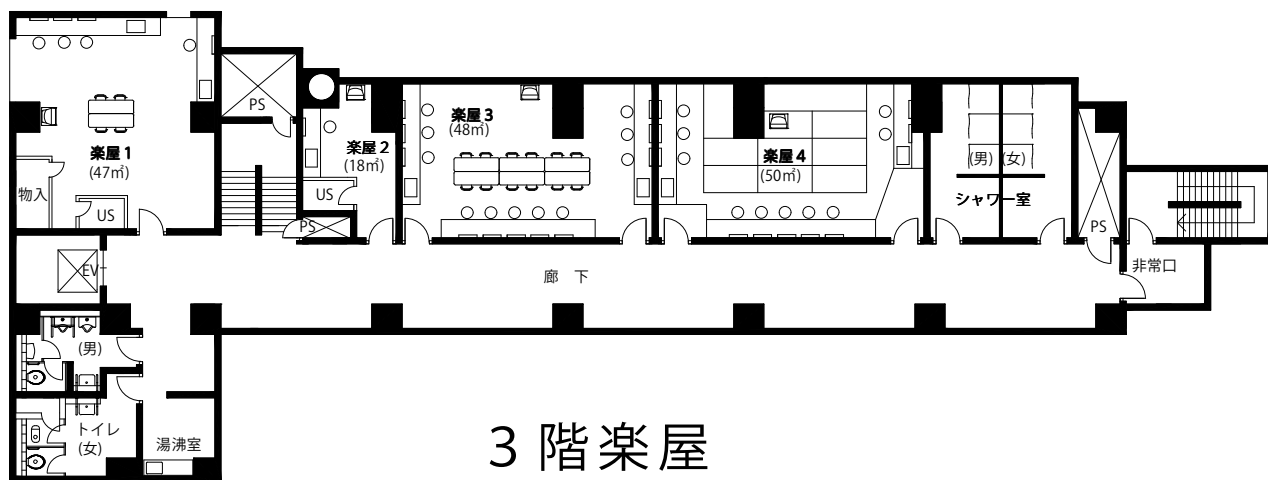

なかのZERO 大ホール楽屋のご案内

3階楽屋

2階楽屋

階数	楽屋名	m2	定員	設備など	利用料金		
					午前 (9:00~12:00)	午後 (13:00~17:00)	夜間 (18:00~22:00)
3階	楽屋1	47m2	15人	ユニットシャワー、モニター	900円	1,600円	2,300円
	楽屋2	18m2	2人	ユニットシャワー、モニター	200円	300円	800円
	楽屋3	48m2	20人	モニター	900円	1,600円	2,300円
	楽屋4	50m2	20人	和室 モニター	900円	1,600円	2,300円
	シャワー室		—	3名×2室	無料で使用できます		
2階	楽屋5	14m2	2人	ユニットシャワー、モニター	無料で使用できます		
	楽屋6	51m2	20人	ユニットシャワー、モニター	無料で使用できます		
	主催者控室 (楽屋側)	14m2	4人	モニター	無料で使用できます		
	主催者控室 (ロビー側)	7m2	2人	モニター	無料で使用できます		