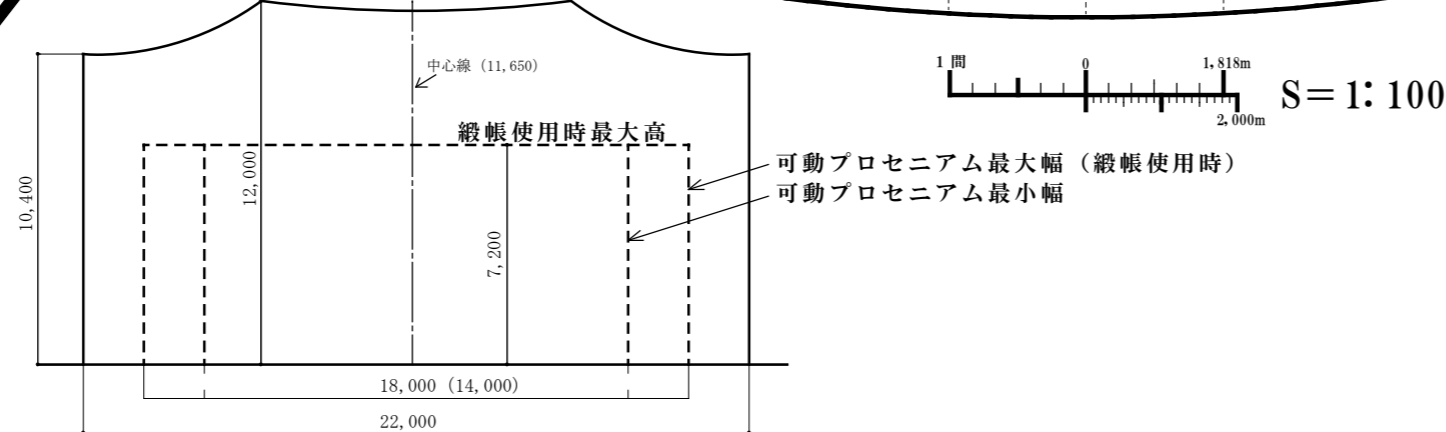

プロセニウム開口略図

TITLE

なかのZERO 大ホール舞台平面図

SCALE

A3 1 / 100

PLACE

東京都中野区中野2-9-7  
なかのZERO施設管理課

TEL03-5340-5002  
FAX03-5340-5018