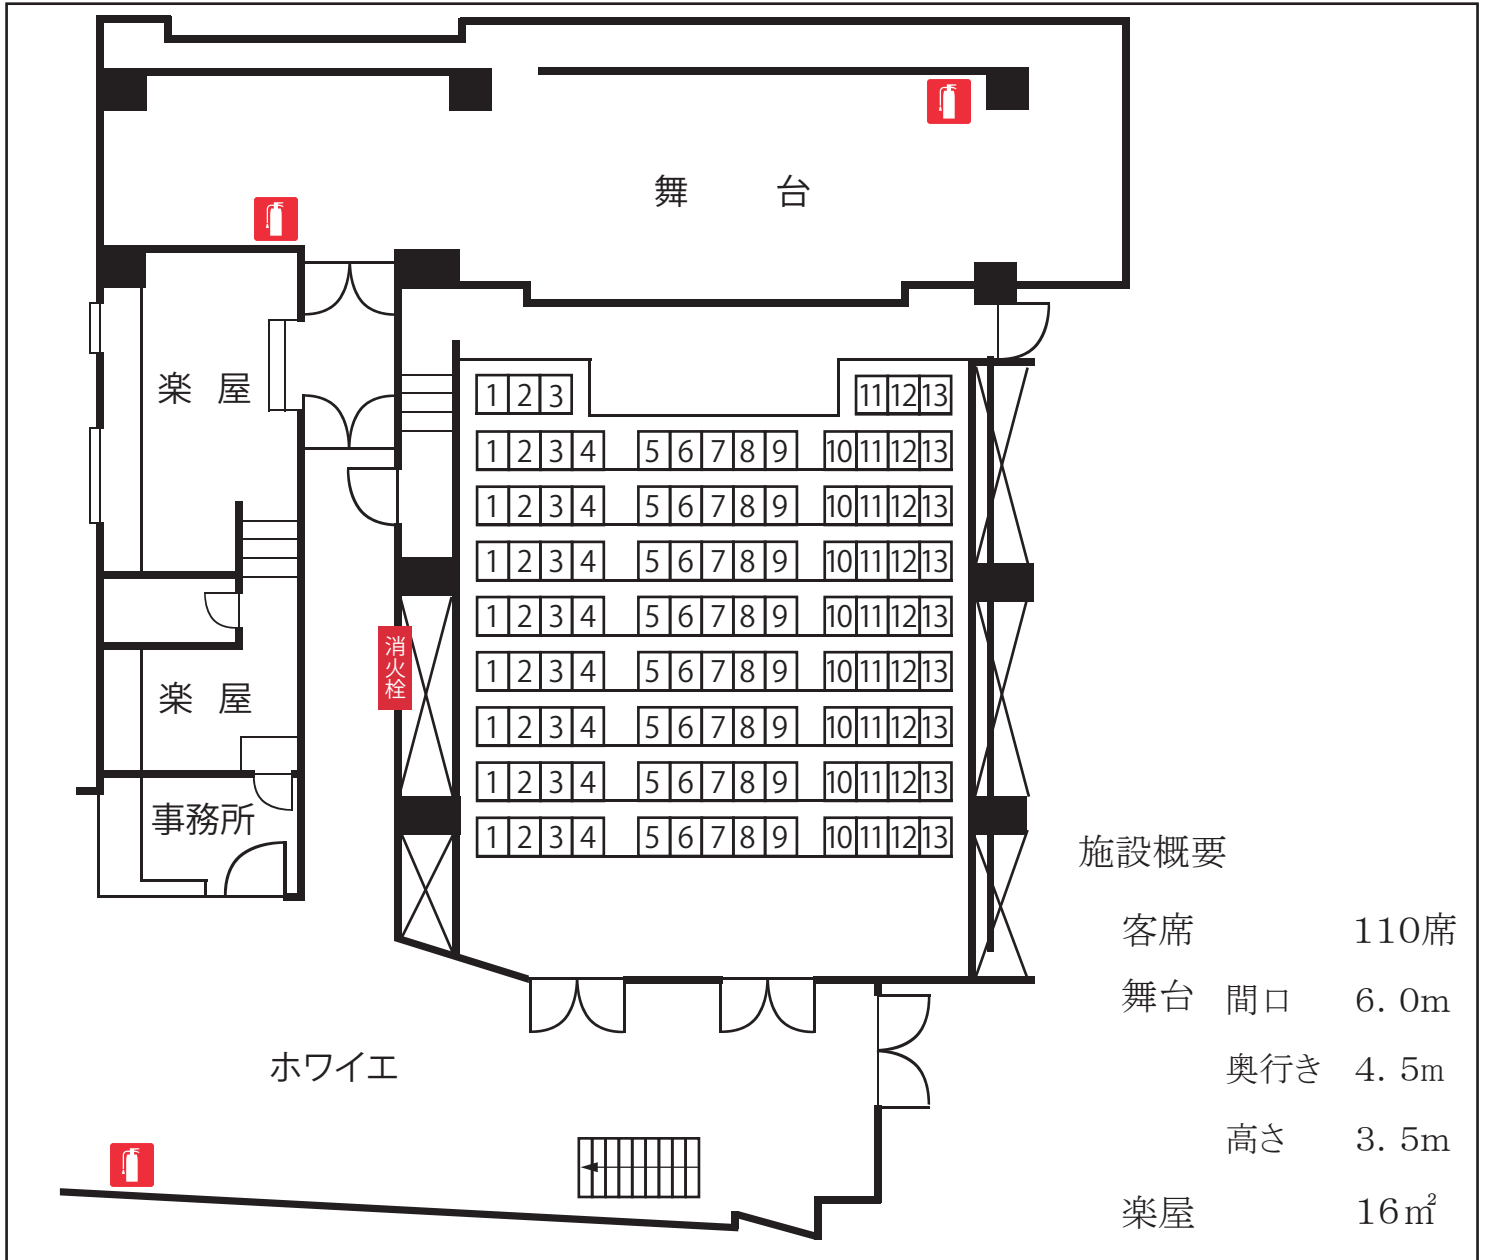

看板等のサイズ

施設概要

客席	110席
舞台 間口	6.0m
奥行き	4.5m
高さ	3.5m
楽屋	16㎡

(所在地) 〒164-0001 中野区中野5丁目68番7号

中野区社会福社会館(スマイルなかの)2階

(交通案内) JR線・地下鉄東西線 中野駅北口 中野通り東側 徒歩5分

※車でのご来場はご遠慮ください。

お問い合わせ **なかの芸能小劇場**