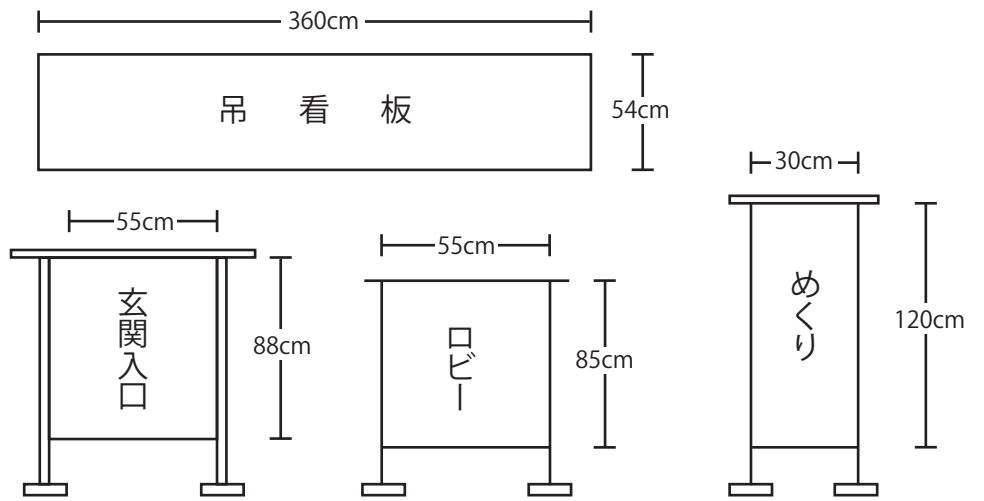

看板等のサイズ

施設概要

客席	110席
舞台 間口	6.0m
奥行き	4.5m
高さ	3.5m
楽屋	16㎡

(所在地) 〒164-0001 中野区中野5丁目68番7号

中野区社会福社会館(スマイルなかの)2階

(交通案内) JR線・地下鉄東西線 中野駅北口 中野通り東側 徒歩5分

※車でのご来場はご遠慮ください。

お問い合わせ **なかの芸能小劇場**